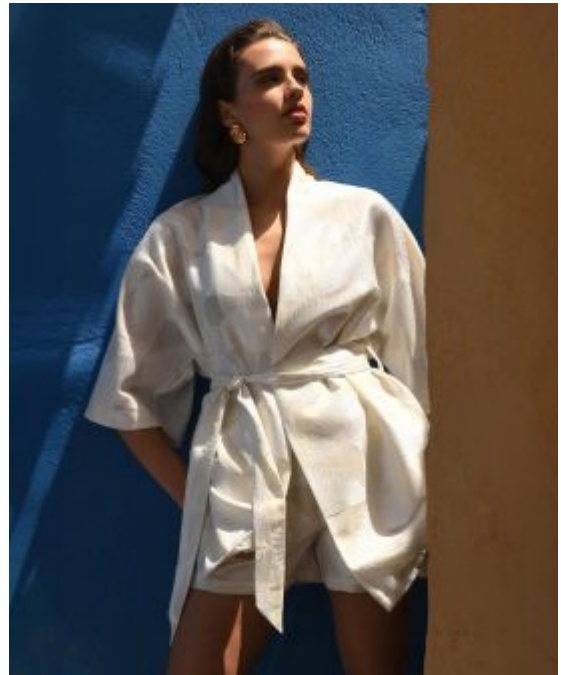

TRUE MODELS

Nathalie Zebrowski

172 | 80 / 63 / 92 / 37.5 | Brown / Blue Gray