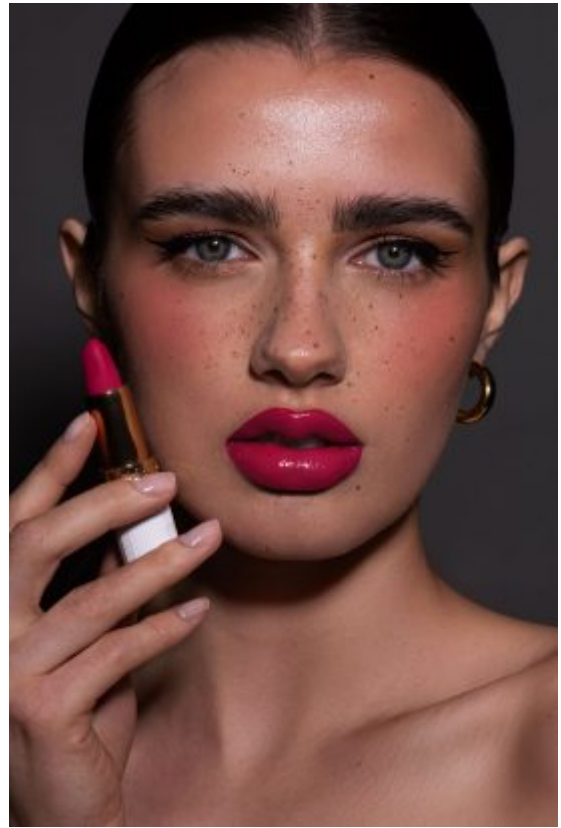

# TRUE MODELS

**Nathalie Zebrowski**

172 | 80 / 63 / 92 / 37.5 | Brown / Blue Gray

# TRUE MODELS

NEW COLLECTION  
SS24

[VIEW THE COLLECTION](#)

**Nathalie Zebrowski**

172 | 80 / 63 / 92 / 37.5 | Brown / Blue Gray