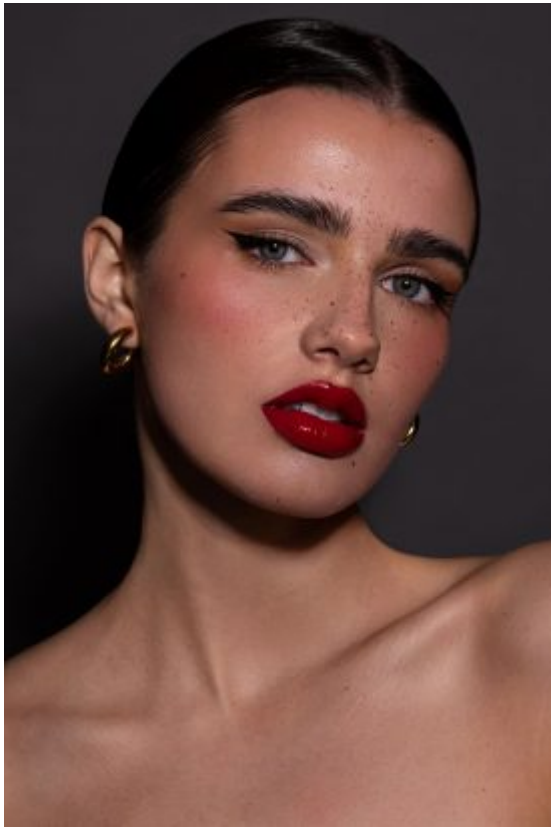

# TRUE MODELS

**Nathalie Zebrowski**

172 | 80 / 63 / 92 / 37.5 | Brown / Blue Gray

# TRUE MODELS

NEW COLLECTION  
SS24

[VIEW THE COLLECTION](#)

**Nathalie Zebrowski**

172 | 80 / 63 / 92 / 37.5 | Brown / Blue Gray